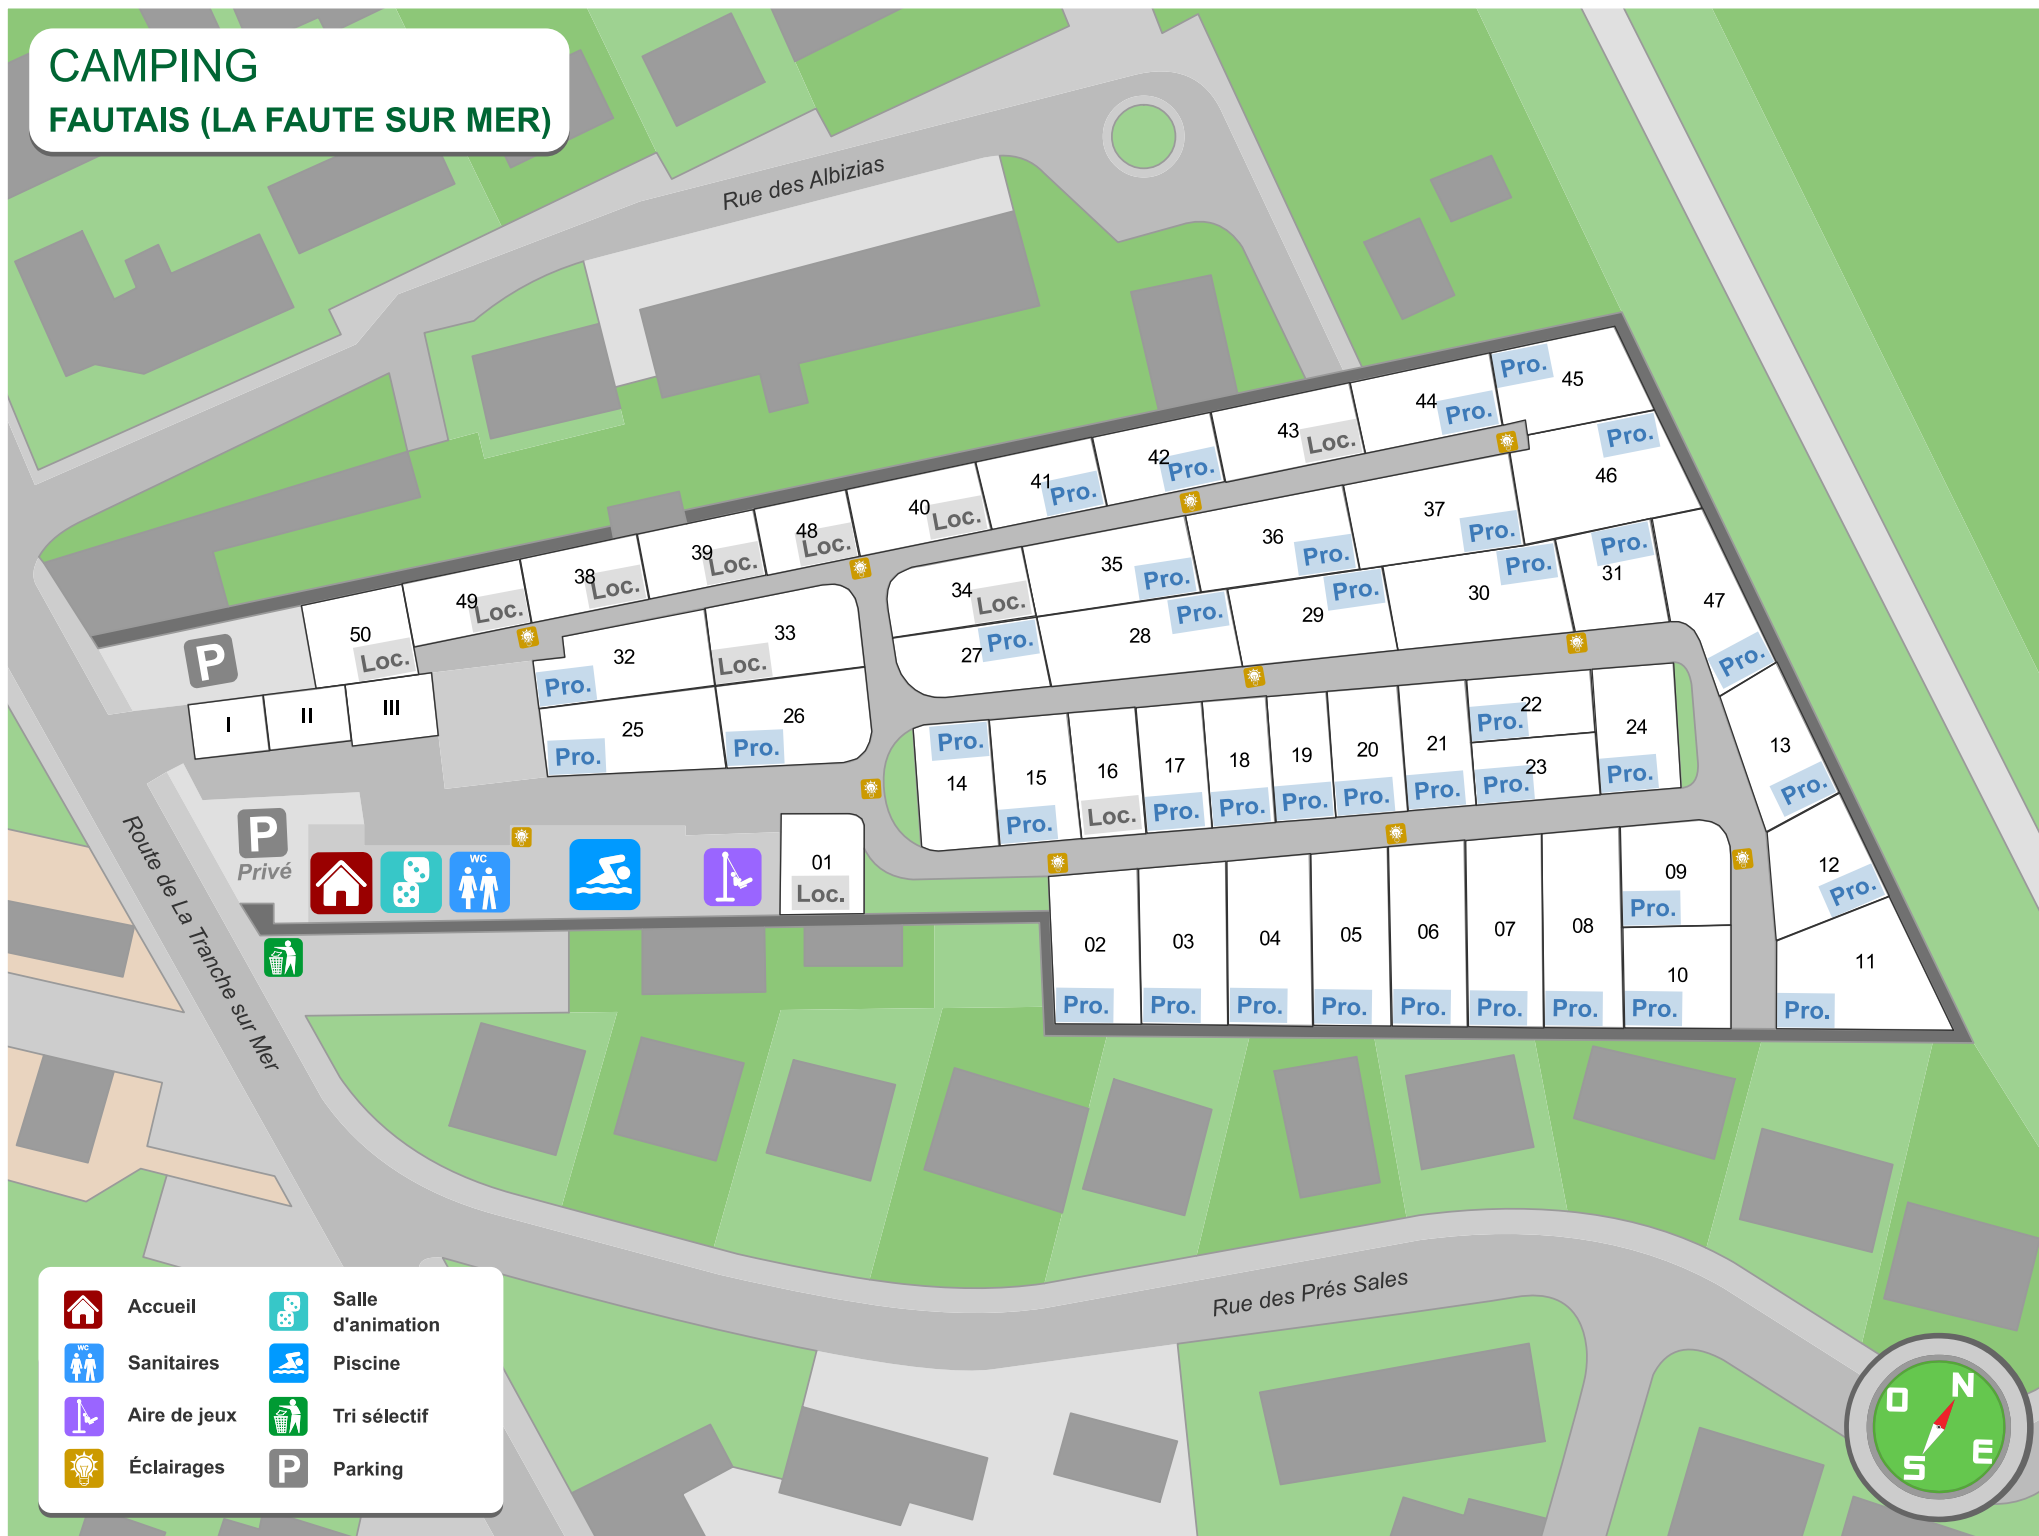

CAMPING

FAUTAIS (LA FAUTE SUR MER)

- | | | | |
|--|--------------|--|-------------------|
| | Accueil | | Salle d'animation |
| | Sanitaires | | Piscine |
| | Aire de jeux | | Tri sélectif |
| | Éclairages | | Parking |