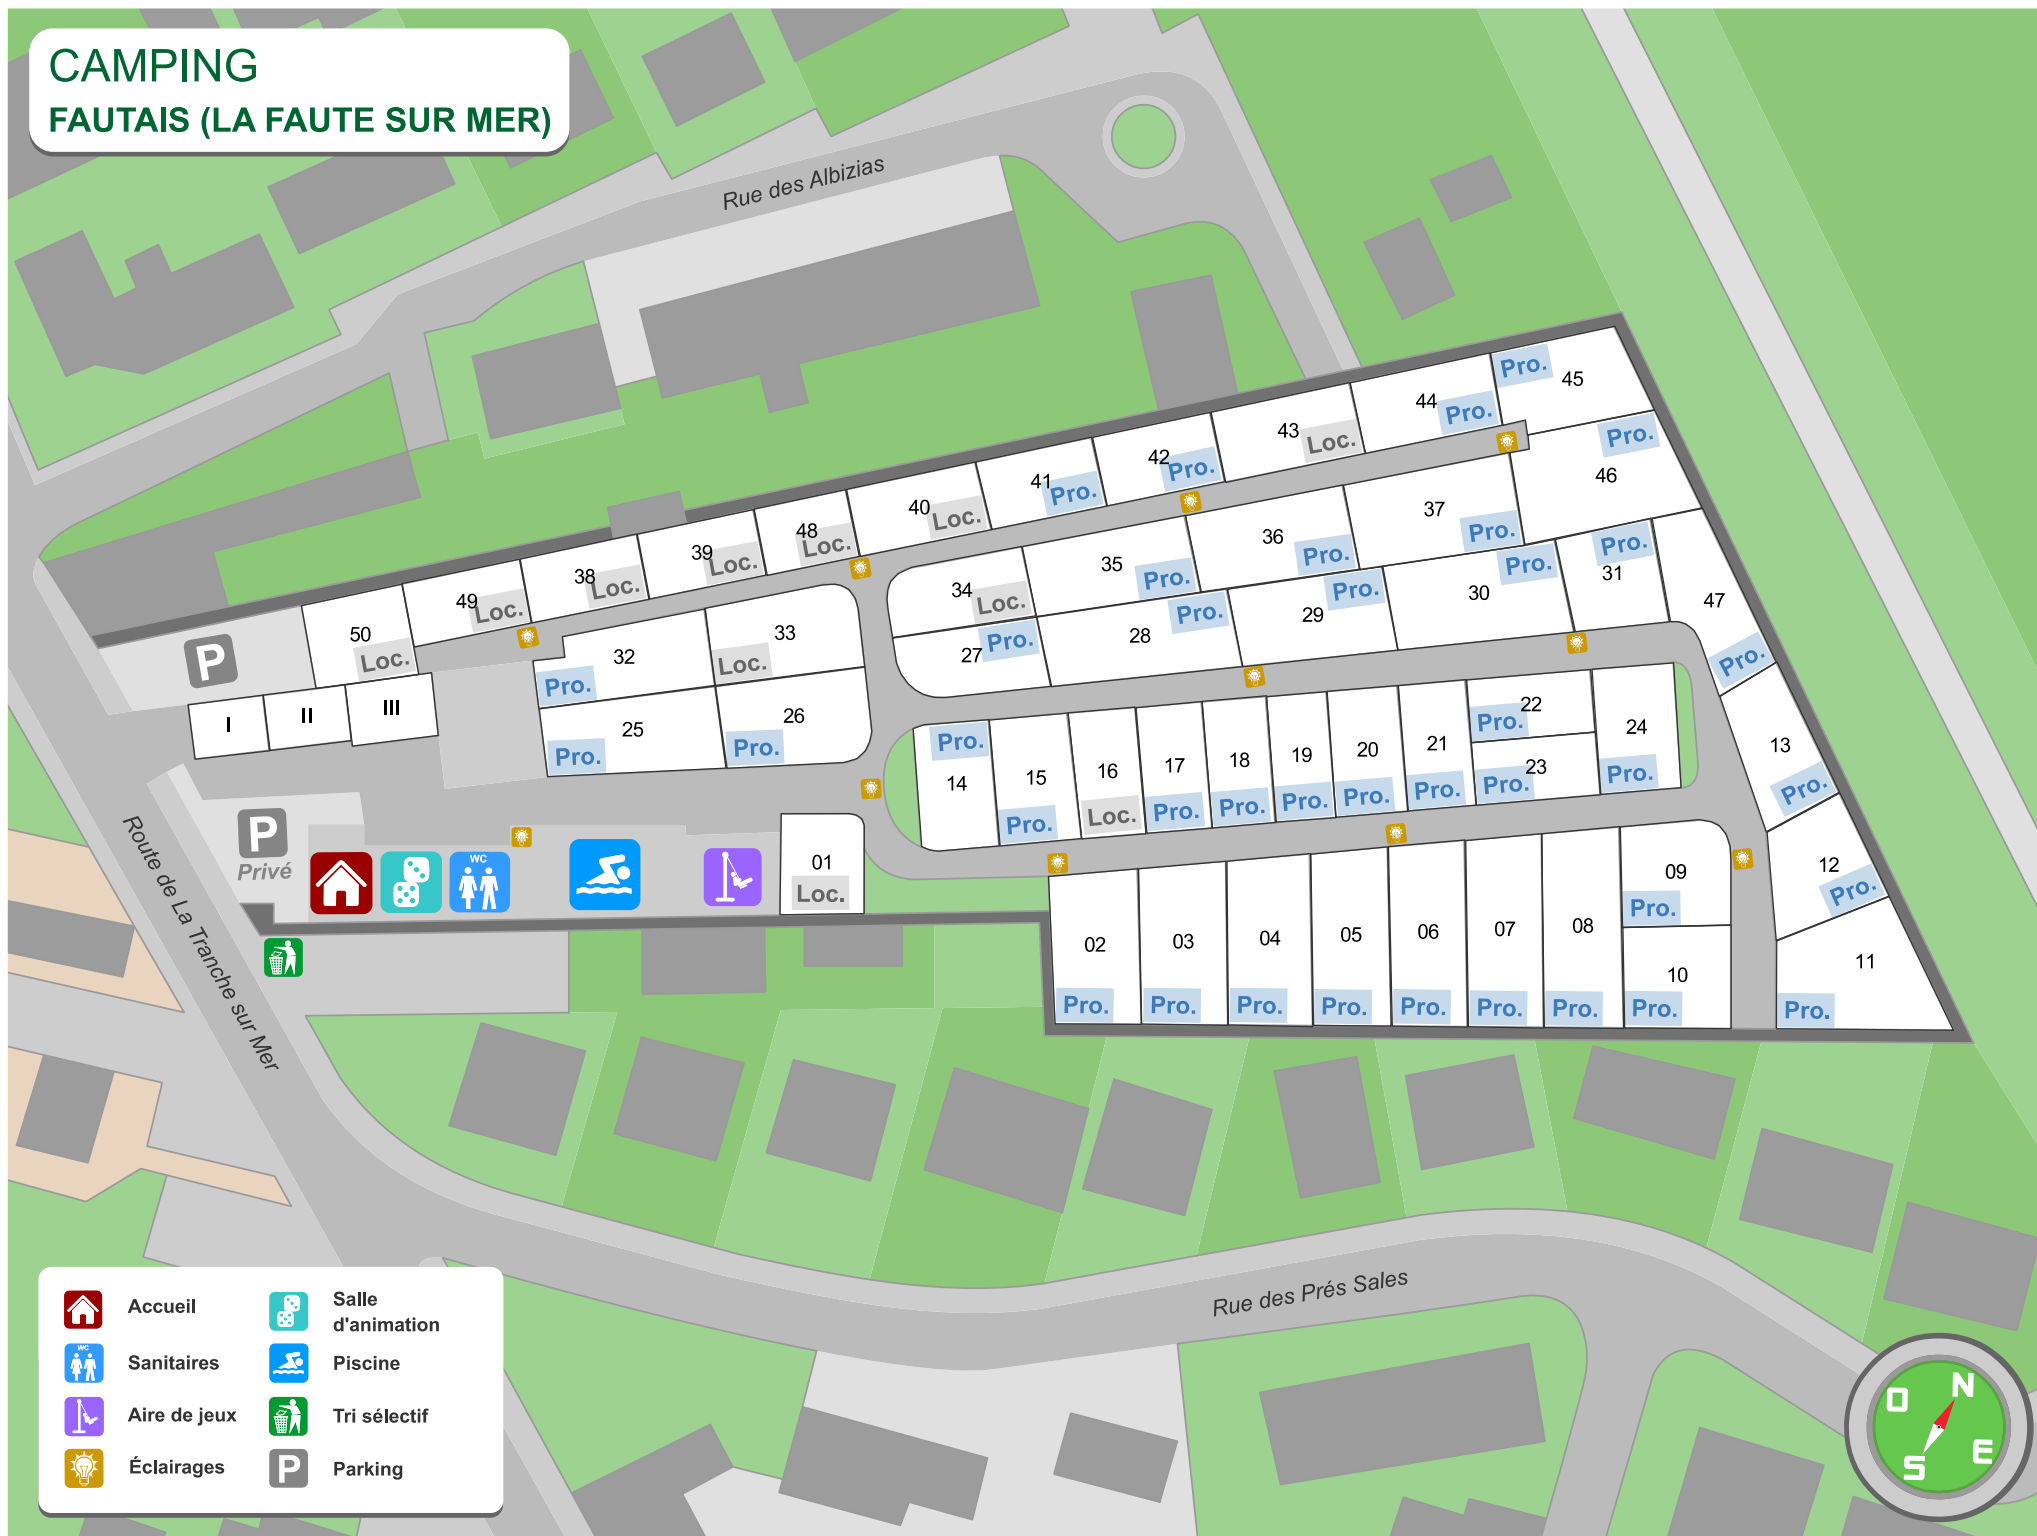

CAMPING

FAUTAIS (LA FAUTE SUR MER)

- | | | | |
|--|--------------|--|-------------------|
| | Accueil | | Salle d'animation |
| | Sanitaires | | Piscine |
| | Aire de jeux | | Tri sélectif |
| | Éclairages | | Parking |